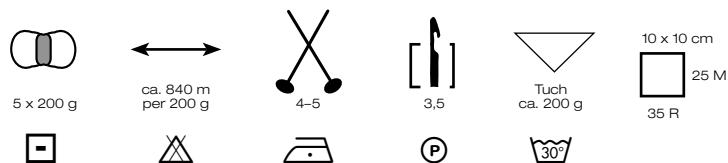

LANA GROSSA

SHADES OF COTTON LINEN

Art. 1212

70 % Baumwolle, Cotton
30 % Leinen, Linen

712

713

710

705