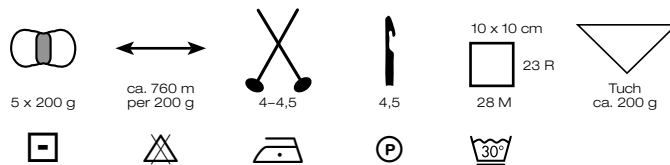

LANA GROSSA

MIRROR SHADES Art. 1128

50 % Schurwolle, Virgin Wool
50 % Baumwolle, Cotton

701

704

705

706

707