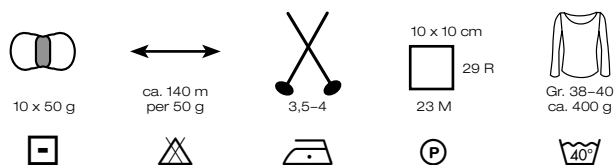

LANA GROSSA

PRIMA Art. 1160
100% Baumwolle, Cotton

21

18

24

25

17

19

LANA GROSSA

PRIMA Art. 1160
100% Baumwolle, Cotton

16

13

27

14

28

15

LANA GROSSA

PRIMA Art. 1160
100% Baumwolle, Cotton

10 x 50 g

ca. 140 m
per 50 g

3,5-4

10 x 10 cm

29 R

23 M