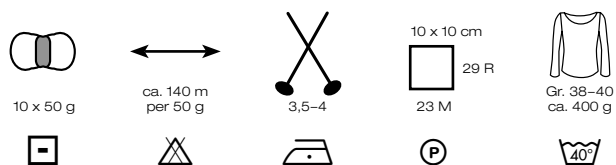

LANA GROSSA

PRIMA Art. 1160
100% Baumwolle, Cotton

16

13

27

14

28

15