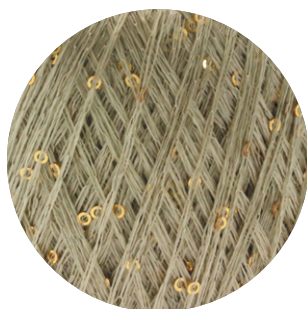

LANA GROSSA

DIAMANTE Art. 1741

100 % Polyester, Polyester

10 x 25 g

ca. 195 m
per 25 g

BEILAUFGARN / ACCENT YARN

1

2