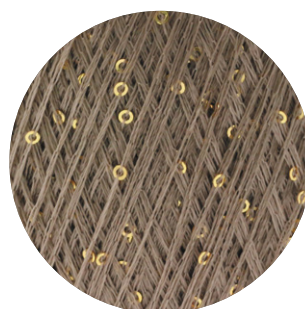

LANA GROSSA

DIAMANTE Art. 1741

100 % Polyester, Polyester

10 x 25 g

ca. 195 m
per 25 g

BEILAUFGARN / ACCENT YARN

1

2

3

4

5

6

7

8

9

10