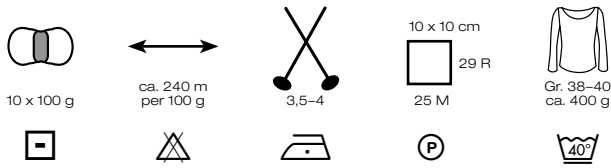

Linea Pura  
LANA GROSSA

**SOLO LINO PRINT** Art. 1081

80 % Rec. Leinen (Viskose), Rec. Linen (Viscose)  
20 % Leinen, Linen

151\*

152\*

153\*

154\*

155\*