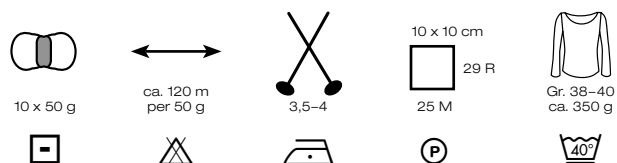

Ingolstädter Straße 86 · 85080 Gaimersheim · Tel. +49 (0)8458 61-0 · Fax +49 (0)8458 61-36 · www.lanagrossa.de

LANA GROSSA

Linea Pura
LANA GROSSA

SOLO LINO Art. 1081

80% Rec. Leinen (Viskose), Rec. Linen (Viscose)
20% Leinen, Linen